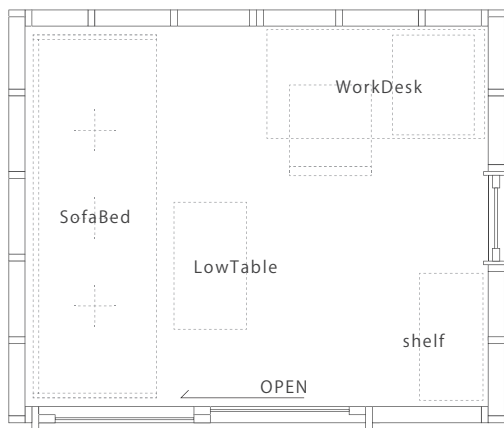

自分でもつくれる「大人のプラモデル」小屋モジュール。

SUBACO × KOYA

「スバコ」小屋販売はじめました。

PRICE

本体価格 **60万円** 税抜き + 施工費 **20万円** 税抜き

ご自身で作る際、施工費は必要ありません。

広さ
約4帖

幅 : 2,552mm
奥行 : 2,199mm
高さ : 2287-1840
※室内のサイズになります。

運搬費、電気工事、給排水工事、エアコン工事等は別途。別料金にて、サイズ、仕様オーダー対応可能です。

OPTION 小屋づくりD.I.Yスクール(おひとり)3万円/全4回

職人レクチャー派遣(1棟あたり)10万円～

基本的な構造を2×4工法にて設計された4帖ほどの大きさの小屋は住宅仕様なので、書斎やアトリエ、趣味部屋にぴったりです。床はフローリングを標準装備し、前面の窓もおおきいので、採光も抜群。

また、使用する木材はプレカットでの販売になりますので、自分で作ってみたい方にもおススメです。